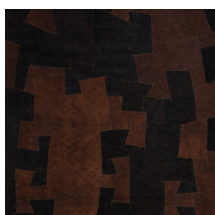

pan. 144

Plus d'infos? [Cliquez ici](#)

Commandez des échantillons, calculez des quantités, consultez des vidéos d'instructions, téléchargez des informations techniques et plus: www.arte-international.com

ARTE®

wallcoverings for the ultimate in refinement