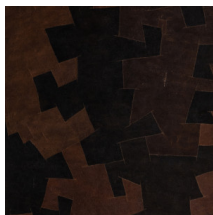

BLACK BROWN BARK / 3001

Collection Bark Cloth

L'histoire de la collection

Un produit 100 % naturel, respectant les principes du commerce équitable.

Spécifications techniques

Référence	<u>pan. 119</u>
Catégorie de produit	Couture
Composition	Revêtement mural naturel sur intissé
Description	Patchwork d'écorce, cousu main de façon aléatoire, sur support intissé (vendu par panneau)
Dimensions	Panneaux: largeur \pm 130 cm / hauteur \pm 310 cm
Raccord	Raccord droit 0 cm
Remarque	Chaque panneau est unique, entièrement fabriqué à la main. Le motif est complètement aléatoire et varie d'un panneau à l'autre
Adhésive	Arte Clearpro ou une colle à dispersion de bonne qualité
Comment encoller	Encoller les murs
Résistance à la lumière	Solidité modérée des coloris à la lumière
Comment enlever	Arrachable à sec
Résistance au feu EU	B-s1, d0
Résistance au feu US	Class A
Maintenance	Epongeable au moment de la pose (tamponner la colle humide)

Couleurs (9)

pan. 119

pan. 134

pan. 135

pan. 136

pan. 137

pan. 138

pan. 139